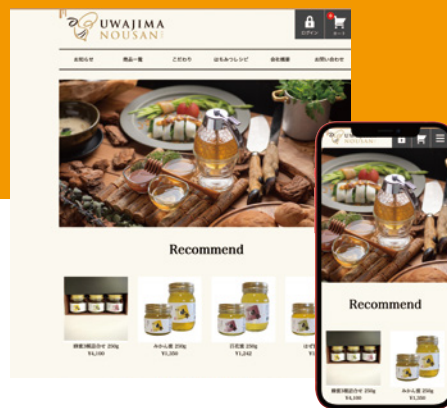

Instagram

Map

クーポンあり!

HIGH NUMBERS ハイ・ナンバーズ Tel.0895-24-3892

【FIBREPLEX認定サロン!】技術&知識は、お墨付き。
ハイクオリティなヘアデザインを提供する優良サロン!

Information (インフォメーション)

- Cut ¥4,950
- Cut・Color ¥9,240~
- Cut・Perm ¥9,240~
- Cut・Sp ¥17,050~

宇和島市大宮町3-2-3
休/月曜日
営/10:00~19:00

Instagram

Map

ホームページ制作 承ります!

ブランディング・カート・ブログ
タブレット・スマートフォン対応

ホームページは情報発信に欠かせない存在です。
ご自身で更新でき、情報鮮度の高いサイトをWordpressで制作いたします。

その他、便利でお得な定額制(サブスク)
ホームページも承ります! 詳しくはコチラ→

株)コーン・ディレクション ☎0895-22-1008