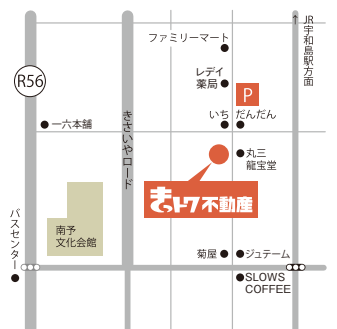

0895-28-6638

8:30~17:30(日・祝休)担当:坂本

1932年創業 株)コーノ・ディレクション 愛媛県宇和島市中央町2-3-24

売土地

宇和島市三間町務田

B号地 840万円

Point
 建築条件なし!
 道の駅みま
 まで約200m!

**D号地(278.64㎡)も
 売出中!**