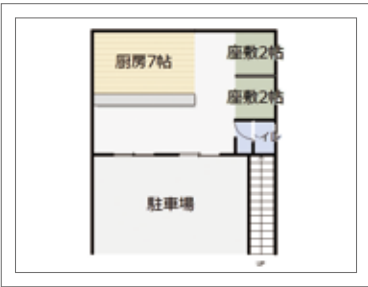

その他、売りたい!貸したい!お気軽にご相談ください!

どんなささいなことでも結構です。不動産のお悩みがございましたら、お気軽にご連絡ください!

貸店舗

宇和島市本町追手2丁目

月/6.0万円

Point

路面店の
居抜き物件!

- 【敷金/礼金】1ヵ月/1ヵ月 【共益費】なし
- 【賃貸保証】加入要 【保険】加入要
- 【専有面積】42.24㎡(12.77坪)
- 【築年月】2002年9月 【所在階数】1階
- 【建物構造】鉄骨造鋼板葺3階建
- 【交通】宇和島バス:本町追手バス停まで徒歩2分
- 【駐車場】有料(2台可):月/10,000円
- 【入居時期】相談
- 【設備】残置設備使用可