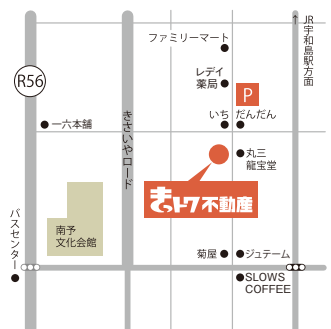

その他、売りたい!貸したい!お気軽にご相談ください!

どんなささいなことでも結構です。不動産のお悩みがございましたら、お気軽にご連絡ください!

貸店舗

宇和島市本町追手2丁目

月/6.0万円

Point

路面店の
居抜き物件!

- 【敷金/礼金】1ヵ月/1ヵ月 【共益費】なし
- 【賃貸保証】加入要 【保険】加入要
- 【専有面積】42.24㎡(12.77坪)
- 【築年月】2002年9月 【所在階数】1階
- 【建物構造】鉄骨造鋼板葺3階建
- 【交通】宇和島バス:本町追手バス停まで徒歩2分
- 【駐車場】有料(2台可):月/10,000円
- 【入居時期】相談
- 【設備】残置設備使用可

貸店舗

宇和島市恵美須町

月/6.0万円

Point

スナック
バー向け
居抜き物件

- 【敷金/礼金】2ヵ月/無
- 【敷引き】1ヵ月
- 【賃貸保証】加入要 【保険】加入要
- 【専有面積】51.65㎡(15.62坪)
- 【築年月】1979年12月
- 【所在階数】4階
- 【建物構造】鉄骨造7階建
- 【交通】宇和島バス:お茶撰橋バス停まで徒歩1分
- 【駐車場】なし 【入居時期】相談

貸店舗

宇和島市新町1丁目

月/7.7万円

Point

宇和島市
中心部の
路面店!

- 【敷金/礼金】2ヵ月/1ヵ月
- 【賃貸保証】加入要
- 【保険】加入要
- 【専有面積】46.11㎡(13.94坪)
- 【築年月】1982年4月
- 【所在階数】1階
- 【建物構造】鉄骨造5階建
- 【交通】予讃線:JR宇和島駅まで徒歩8分
- 【駐車場】なし

貸店舗

宇和島市恵美須町2丁目

月/3.5万円

Point

フジ宇和島店
近くのお手頃物件!

- 【敷金/礼金】2ヵ月/1ヵ月
- 【賃貸保証】加入要
- 【保険】加入要
- 【専有面積】31.92㎡(9.6坪)
- 【築年月】1979年9月
- 【所在階数】1階
- 【建物構造】木造2階建
- 【交通】予讃線:JR宇和島駅まで徒歩7分
- 【駐車場】なし

相続した土地・家どうする?

KITTOKU REAL ESTATE
まいつ不動産

ご相談ください!

全日本不動産協会会員
宅地建物取引業
愛媛県知事(2) 5369号

0895-28-6638

8:30~17:30(日・祝休)担当:坂本

1932年創業 株)コーノ・ディレクション 愛媛県宇和島市中央町2-3-24

HP

LINE